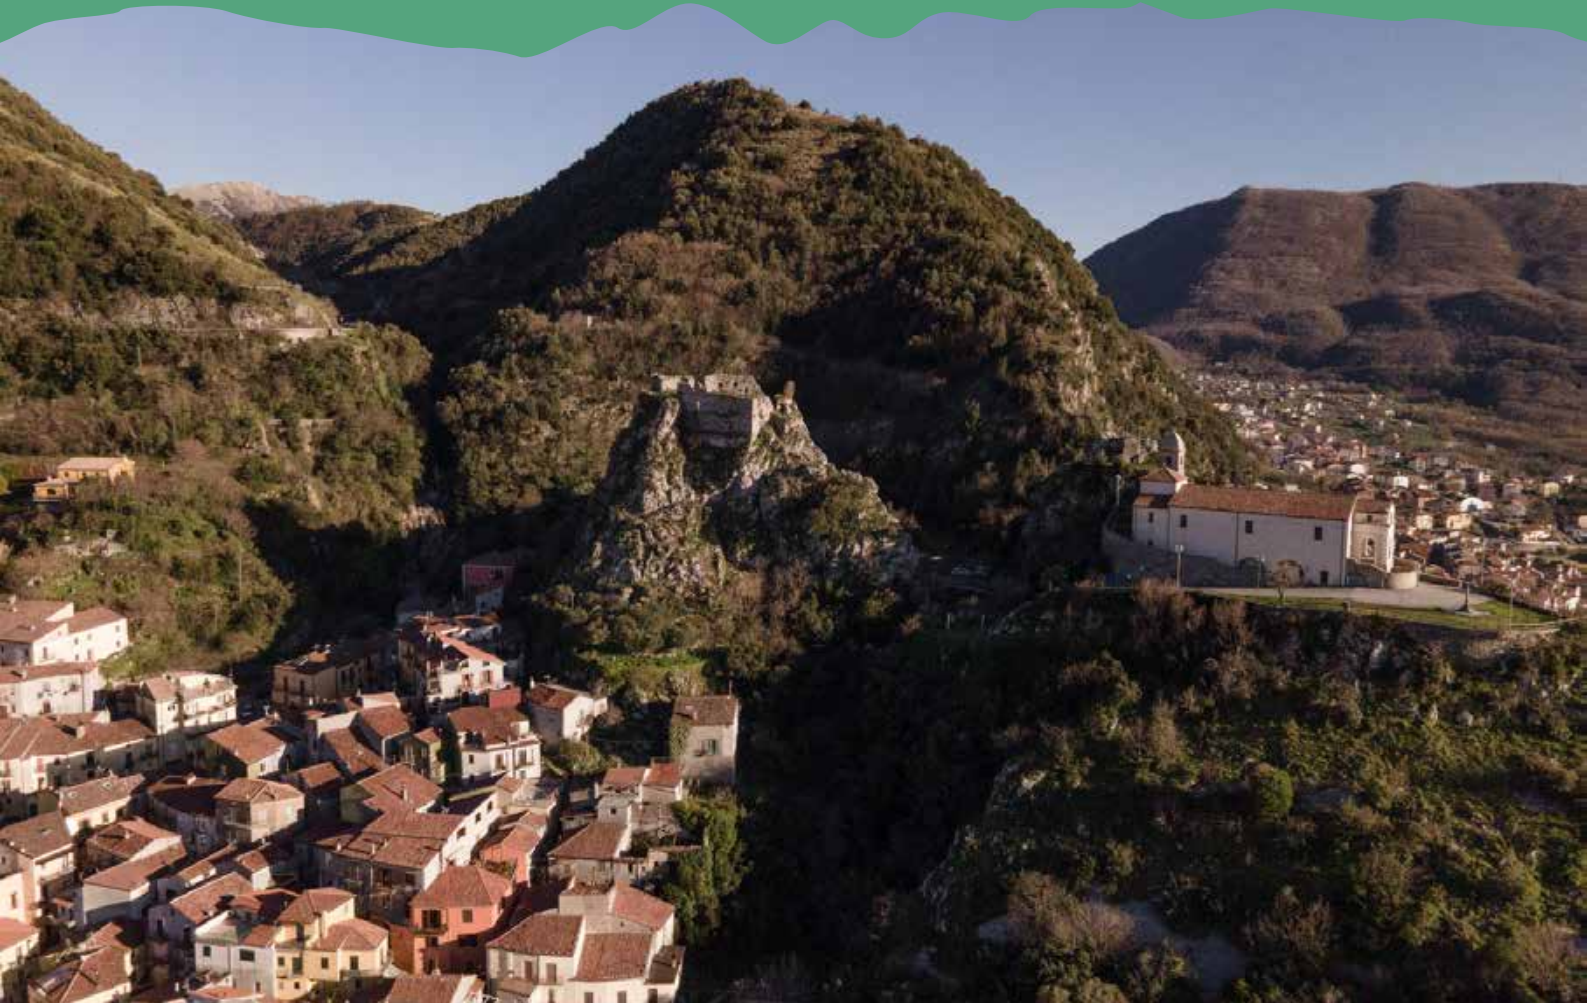

SCOPRI LAURIA

NATURA, STORIA, TRADIZIONI E BUON CIBO

LAGO DELLA ROTONDA

PRIMA DI PARTIRE

Questo tour è stato ideato da una Guida Ambientale Escursionistica per permetterti di esplorare questo luogo in autonomia.

SPECIFICHE PERCORSO

Distanza: 5 km | 90 m di dislivello in salita

Difficoltà T (turistica)

Durata: 1,5 ore (circa)

PUNTO DI PARTENZA

Vivaio Forestale Lago della Rotonda, Lauria

AVVIA IL TOUR