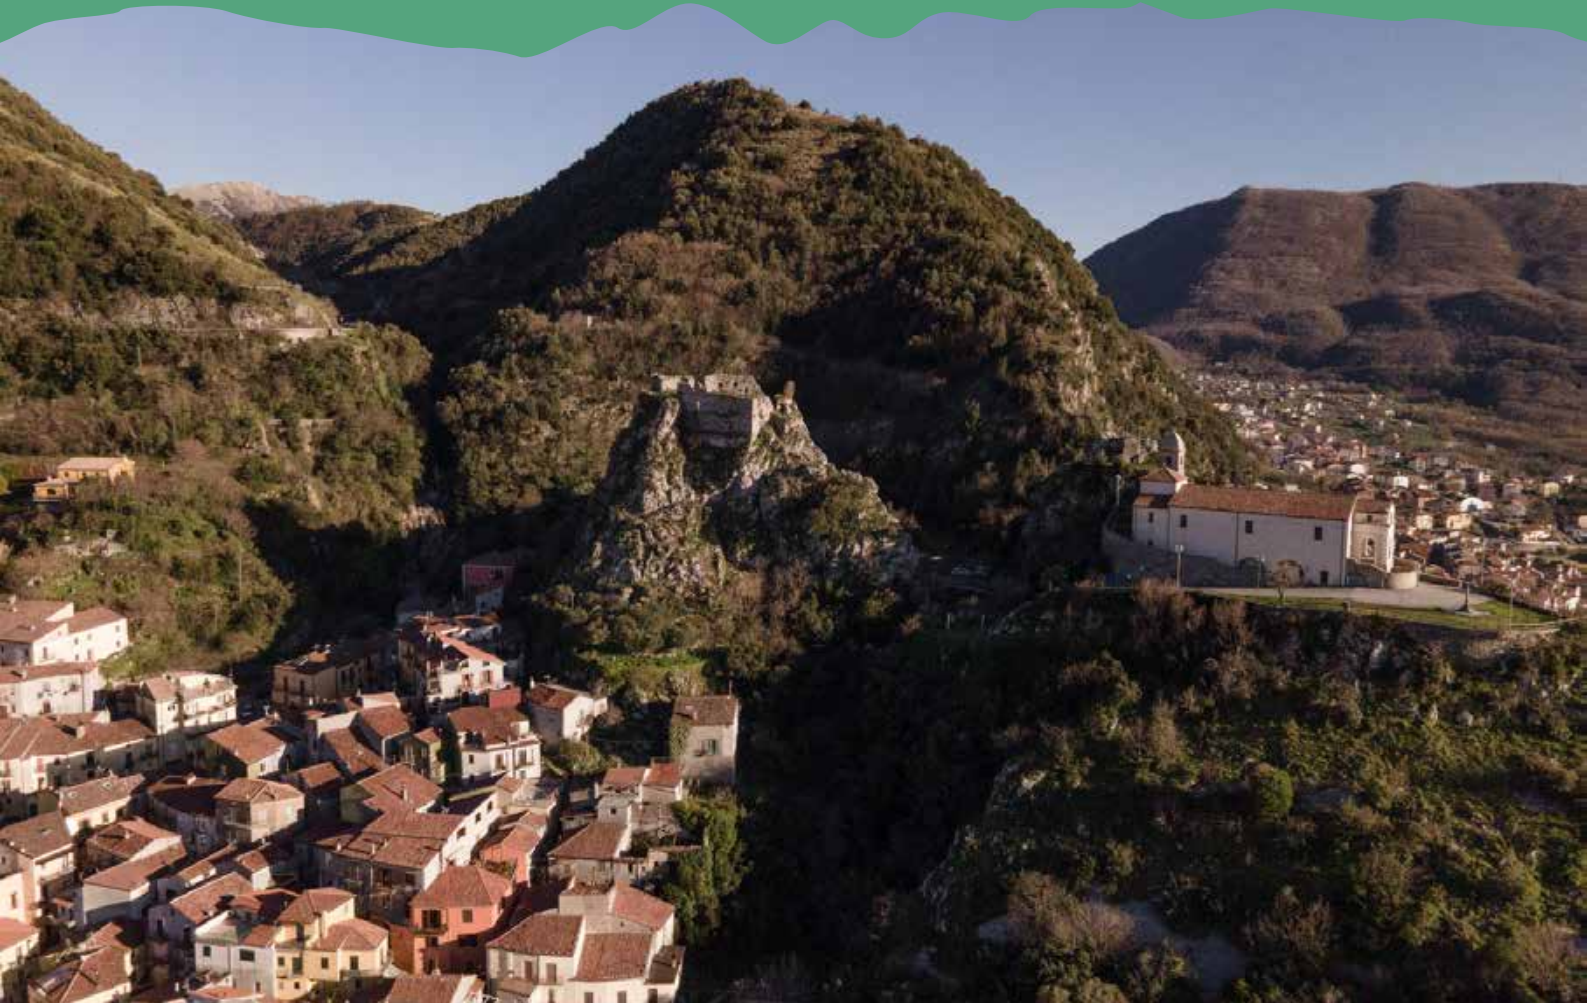

SCOPRI LAURIA

NATURA, STORIA, TRADIZIONI E BUON CIBO

CASTELLO RUGGERO

PRIMA DI PARTIRE

Questo tour è stato ideato da una Guida Ambientale Escursionistica per permetterti di esplorare questo luogo in autonomia.

SPECIFICHE PERCORSO

Distanza: 2 km | 70 m di dislivello in salita

Difficoltà T (turistica)

Durata: 1 ore (circa)

PUNTO DI PARTENZA

[Villa Comunale, Lauria](#)

AVVIA IL TOUR